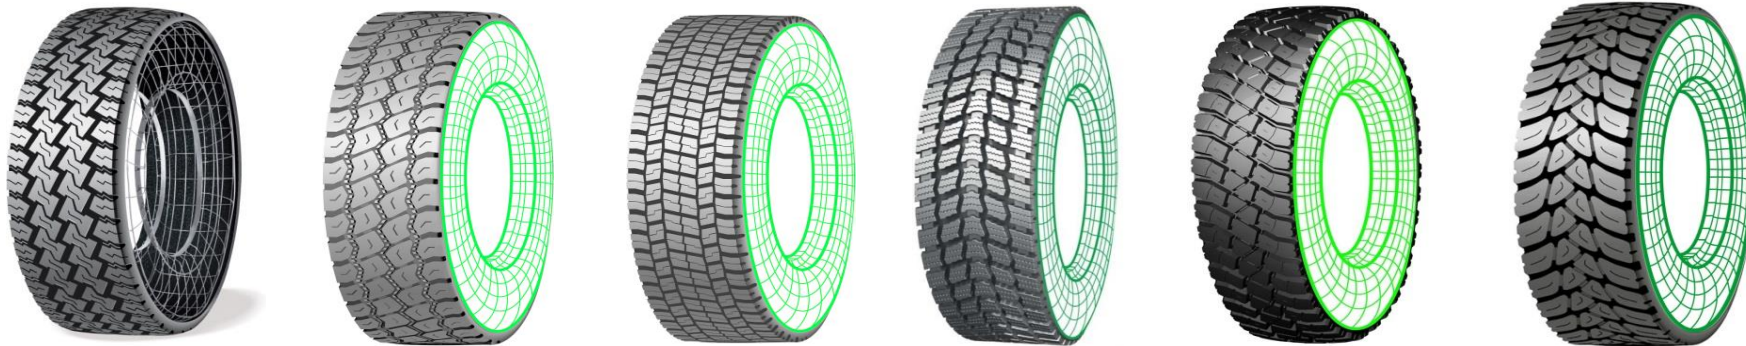

Profile Standart

Bus T

RSSY3

RD-Hme

RDW MS9

Mix 101

RDY HM